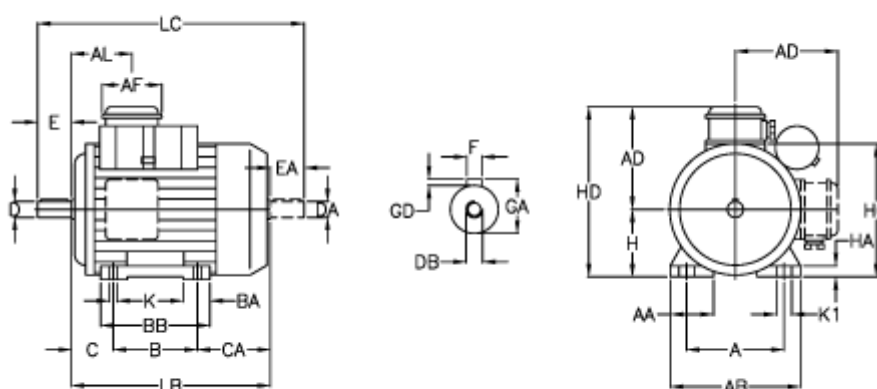

Varenummer: 25055262172
 Beskrivelse: ICME Asynkronmotor M71B2 0,55KW
 2800 o/m 1x230 V B3 med start- & driftskondensator

Mål

A = 112	BA = 22	F = 5	K1 = 17
A/F = 70	BB H7 = 109	GA = 16	L = 247
AA = 30	C = 45	GD = 5	LB = 217
AB = 144	CA = 86	H = 71	LC = 281
AC = 137	D = 14	HA = 12	
AD = 107	DA = 14	HC = 143	
AL = 76	DB = M5	HD = 178	
B = 90	EA = 30	K = 7	